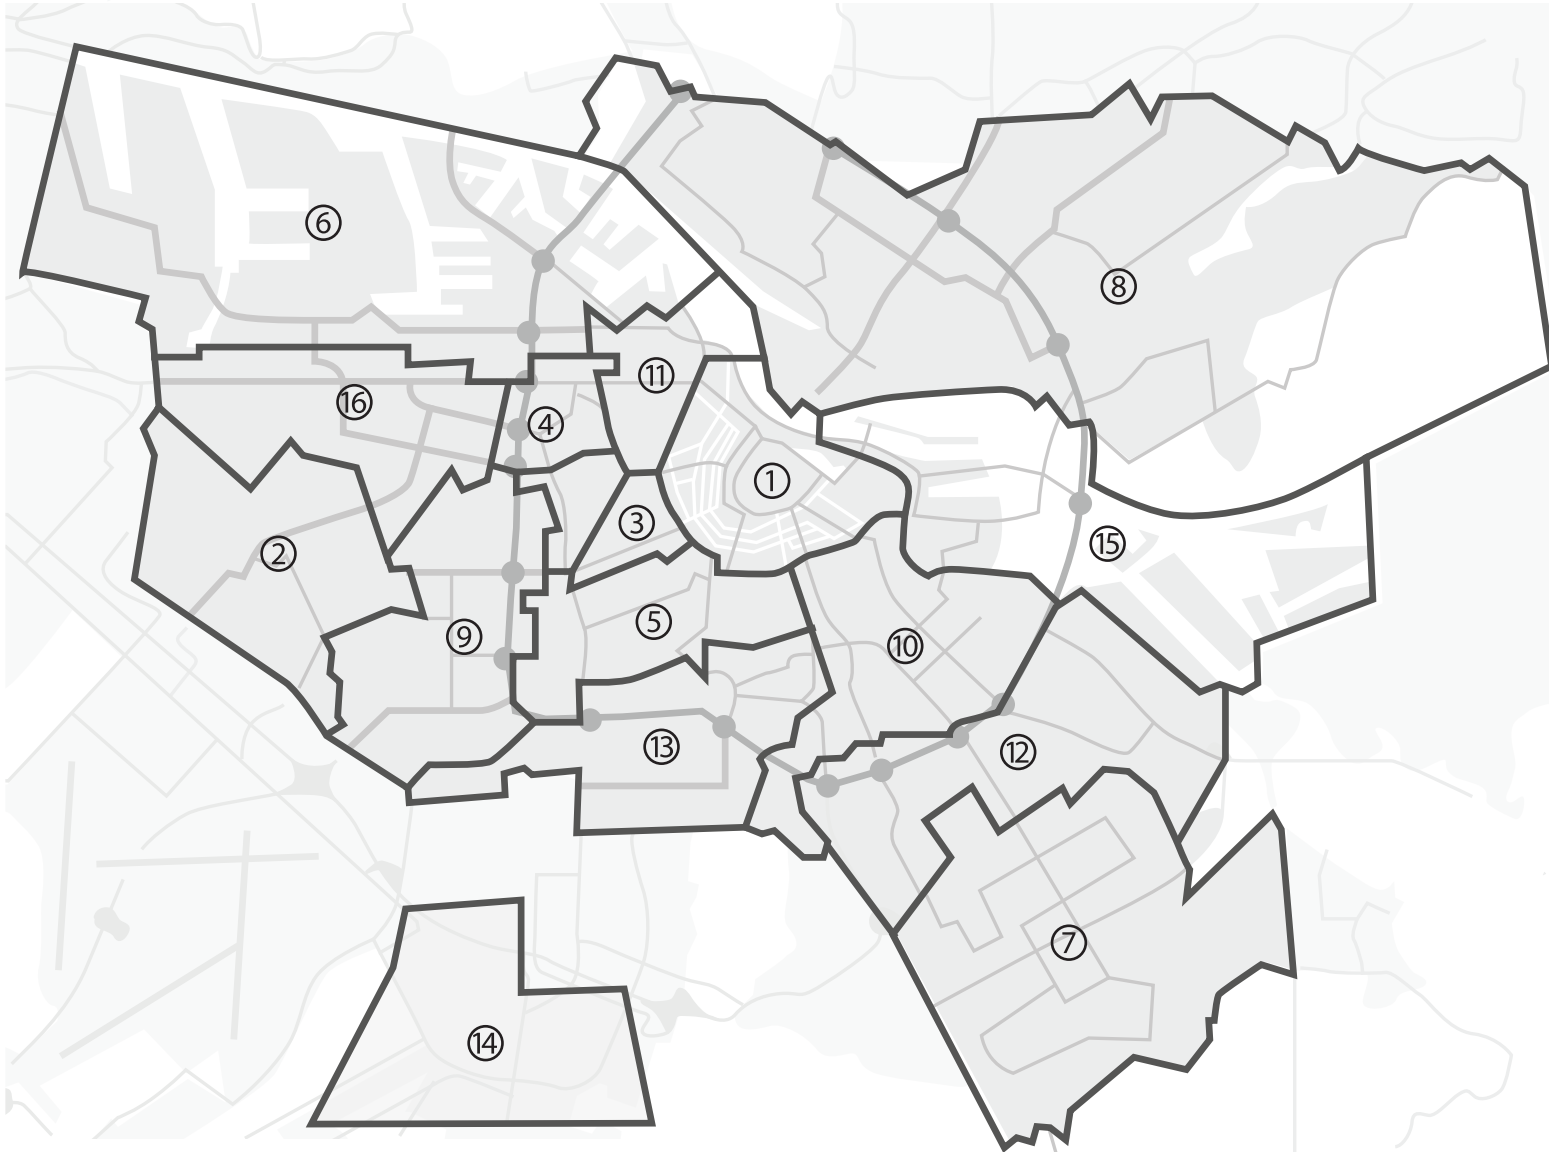

# Vaste maximum tarieven Amsterdam-Schiphol Fixed maximum rates Schiphol-Amsterdam

**€ 25,-**  
2 Badhoevedorp  
2 Lijnden

**€ 28,-**  
2 De Aker  
4 Overtoomseveld  
9 Slotervaart  
9 Nieuw-Sloten  
2 Sloten

**€ 33,-**  
6 Geuzenveld  
6 Slotermeer  
2 Osdorp  
3 Oud-West  
5 Oud-Zuid  
5 Zuid  
14 Amstelveen  
4 Bos en Lommer

**€ 42,-**  
1 Centrum  
10 Oost  
11 West Havengebied  
12 Duivendrecht  
12 Diemen

**€ 49,-**  
15 PTA  
6 Zeeburg  
8 Noord  
7 Zuid-Oost  
15 IJburg  
7 Driemond  
7 Abcoude

Aangegeven prijzen zijn maximum bedragen die een rit naar of van Schiphol naar betreffende sector mag kosten of zoveel minder als de meter aangeeft.